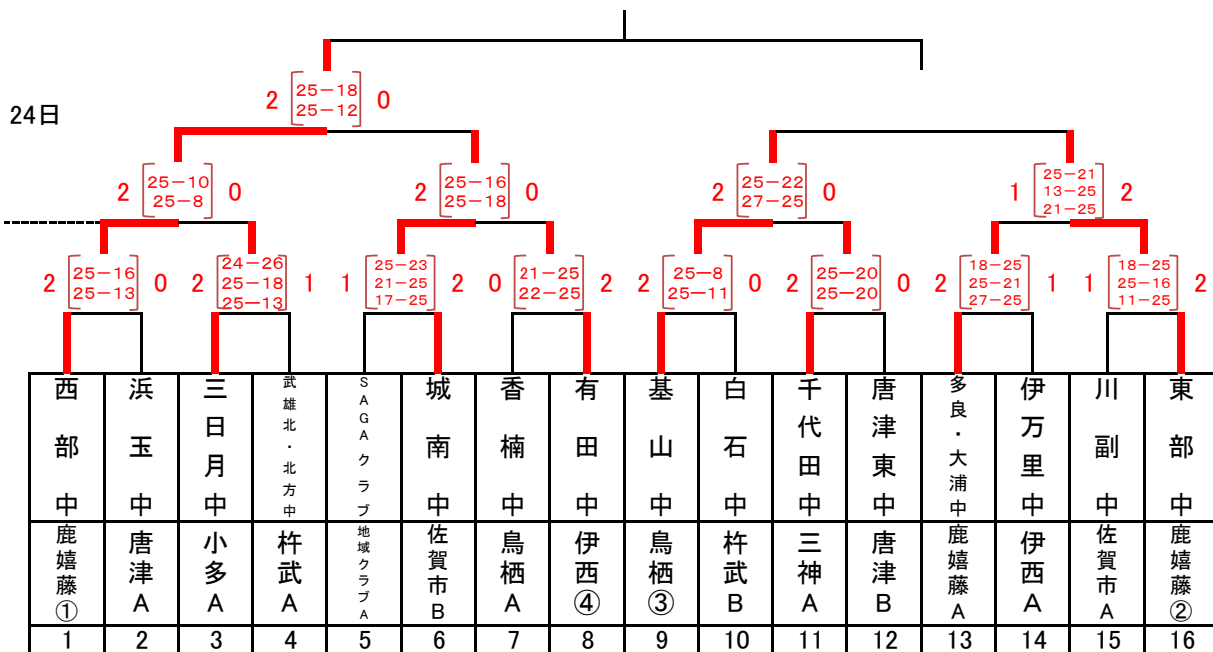

バレーボール男子

A・B SAGAプラザ

23・24日試合開始 9:30～

\* 23日の第1試合の生徒役員は、第4試合のチームから各2名。

バレーボール女子

C・D SAGAプラザ

23・24日試合開始 9:30～

\* 23日の第1試合の生徒役員は、第4試合のチームから各2名。