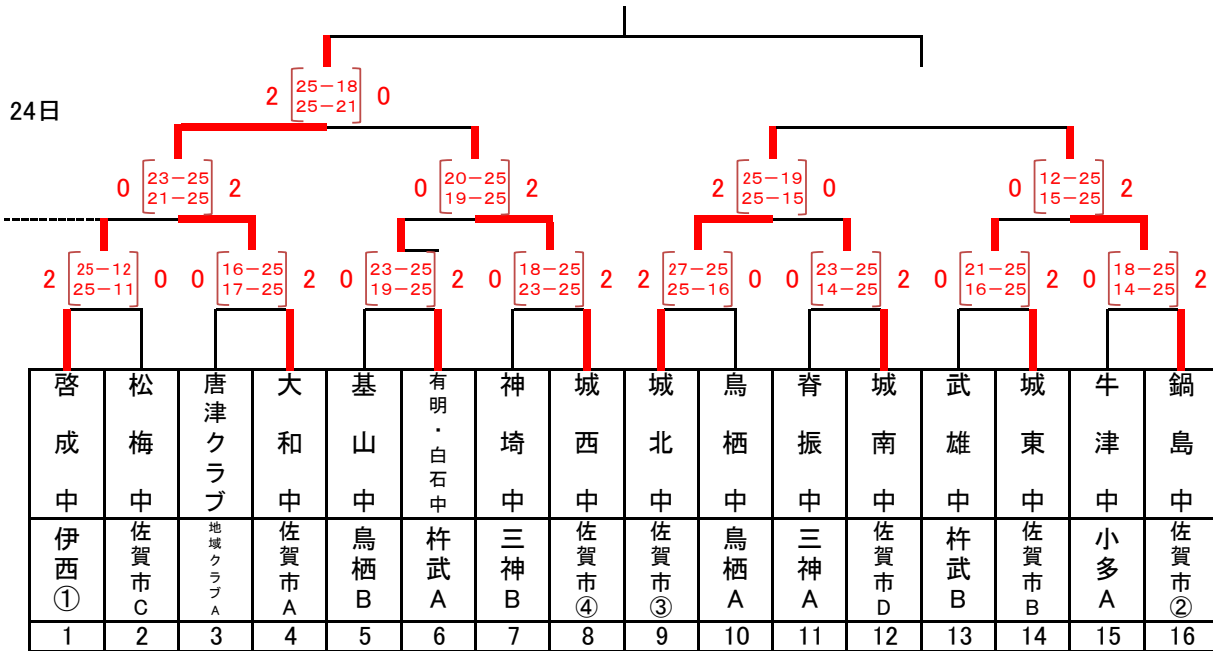

バレーボール男子

A・B SAGAプラザ

23・24日試合開始 9:30～

\* 23日の第1試合の生徒役員は、第4試合のチームから各2名。

バレーボール女子

C・D SAGAプラザ

23・24日試合開始 9:30～

\* 23日の第1試合の生徒役員は、第4試合のチームから各2名。